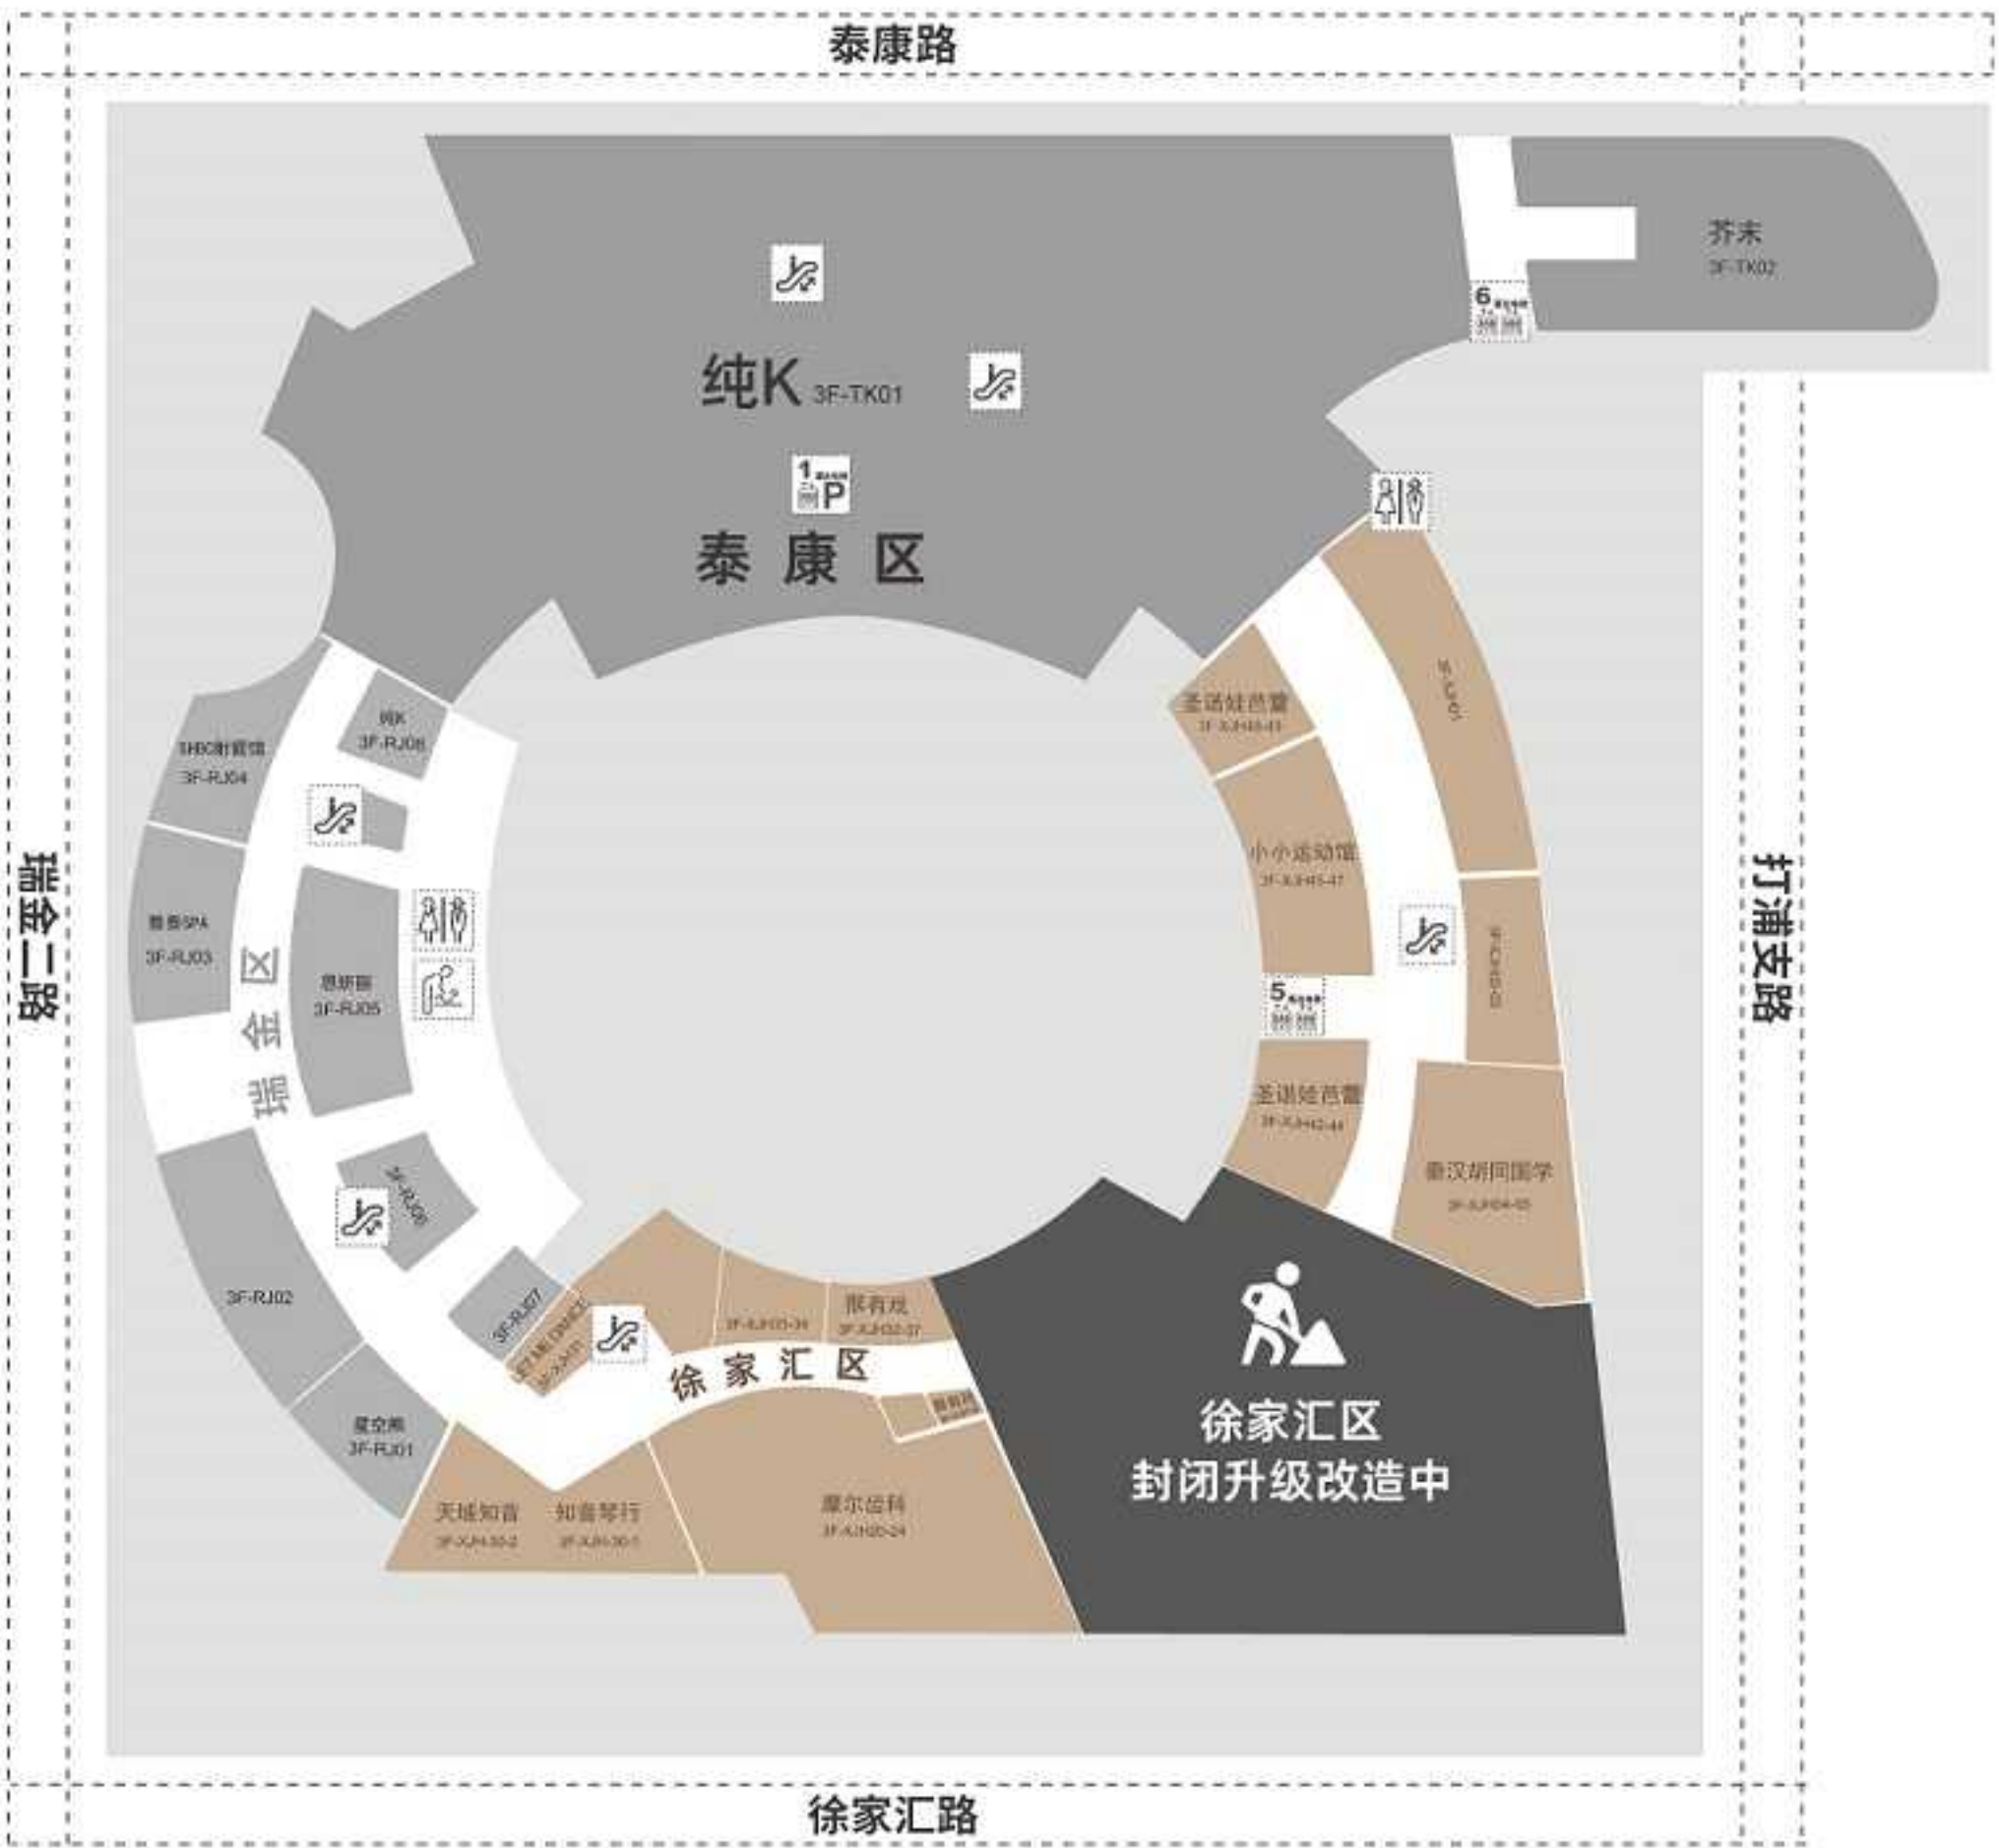

如您需帮助请至商场服务台
(1楼徐家汇区湊湊火锅手扶梯旁)

- 1号电梯停靠B3-5F Elevator 1
- 2号电梯停靠B3-1F Elevator 2
- 3号电梯停靠B3-4F Elevator 3
- 4号电梯停靠1F-5F Elevator 4
- 5号电梯停靠1F-4F Elevator 5
- 6号电梯停靠1F-3F Elevator 6
- 残疾人电梯 Elevator for special
- 手扶梯 Escalator
- 母婴室 Babycare Room
- 地铁站 Metro
- 洗手间 Toilet
- 服务台 Customer Center

关注日月光中心官方微信
实时查询商场路线

3F

徐家汇区 XUJIAHUI BLOCK

- | | |
|-----------------|-------------------------------|
| 生活方式 Lifestyle | 儿童培训 Educational Institutions |
| 知音琴行 3F-XJH30-1 | 秦汉胡同国学 3F-XJH04-05 |
| 天域知音 3F-XJH30-2 | LET ME DANCE 3F-XJH31 |
| | 猴有戏 3F-XJH18/35-37 |
| | 圣诺娃芭蕾 3F-XJH42-44/48-49 |
| | 小小运动馆 3F-XJH45-47 |

如您需帮助请至商场服务台 (1楼徐家汇区湊湊火锅手扶电梯旁)

关注日月光中心官方微信 实时查询商场路线

本楼层指示图仅供参考，如遇店铺调整未及时更新，敬请谅解

4F

徐家汇区 XUJIAHUI BLOCK

- | | | | |
|-------------------------|----------------------|-----------------------|-------------|
| 美食饮品
Food & Beverage | 西贝莜面村 4F-XJH01 | 个人护理
Personal Care | 美番 4F-XJH10 |
| | 青花椒 4F-XJH02 | | |
| | 饭香 4F-XJH03-04 | | |
| | 望海潮 4F-XJH08 | | |
| | 八合里 (即将开业) 4F-XJH09A | | |
| | 云海肴 (即将开业) 4F-XJH09B | | |
| | 巡湘记 4F-XJH11 | | |
| | 王妃家 4F-XJH12 | | |
| | 鳗享屋 4F-XJH13 | | |
| | 天辣 4F-XJH14 | | |
| | 海上家眷 4F-XJH15 | | |

关注日月光中心官方微信
实时查询商场路线

本楼层指示图仅供参考,如遇店铺调整未及时调整,敬请谅解

5F

泰康区 TAIKANG BLOCK

生活方式 Lifestyle	个人护理 Personal Care
威尔仕 5F-TK04	Jolie Jolie 爱上洗头 5F-TK01
独角兽星空博物馆 5F-TK07	
安哥拉巨兔主题馆 5F-TK08	

徐家汇区 XUJIAHUI BLOCK

美食饮品 Food & Beverage	娱乐 Entertainment
望乡楼 5F-XJH04-05	暴风岛 5F-XJH01-02