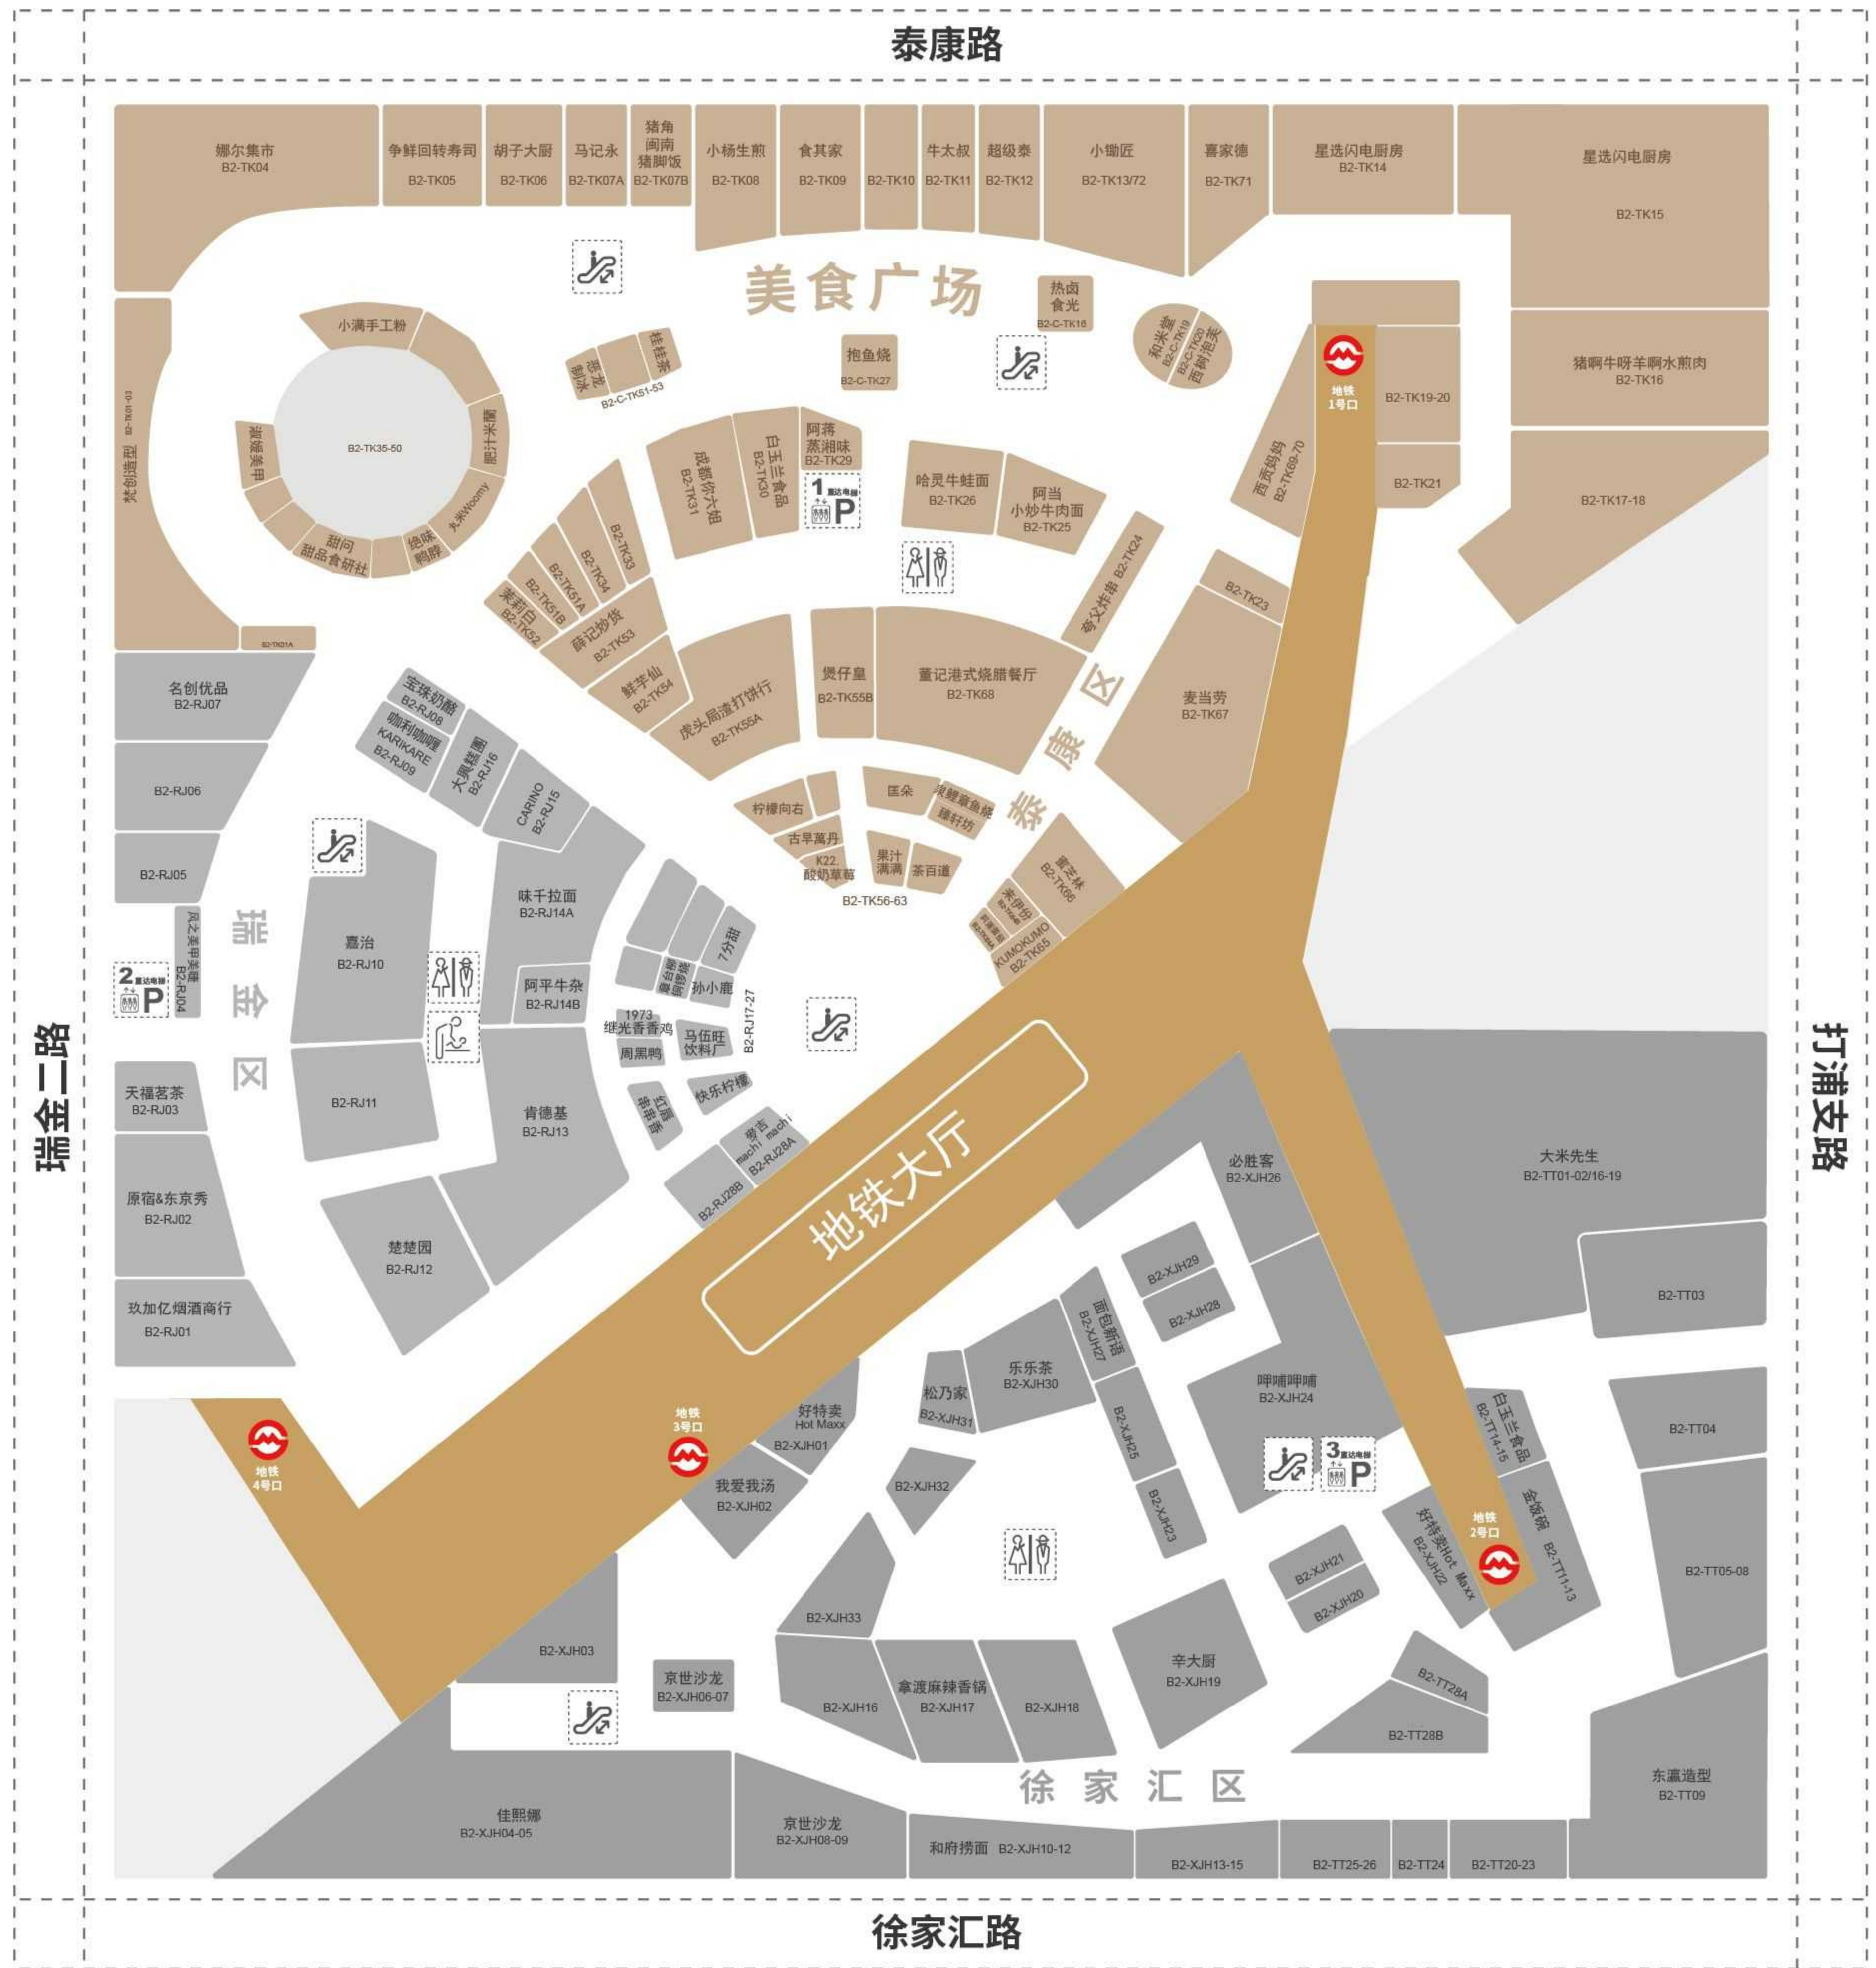

B2

泰康区 TAIKANG BLOCK

- 美食广场 Food Court**
 - 娜尔集市 B2-TK04
 - 争鲜回转寿司 B2-TK05
 - 胡子大厨 B2-TK06
 - 马记永 B2-TK07A
 - 猪角 B2-TK07B
 - 小杨生煎 B2-TK08
 - 食其家 B2-TK09
 - 牛太叔 B2-TK10
 - 超级泰 B2-TK11
 - 小锡匠 B2-TK13/72
 - 喜家德 B2-TK71
 - 星选闪电厨房 B2-TK14
 - 星选闪电厨房 B2-TK15
 - 猪啊牛呀羊啊水煎肉 B2-TK16
 - 小满手工粉 B2-TK35-50
 - 肥汁米厘 B2-TK39-40
 - 热卤食光 B2-C-TK16
 - 和米堂 B2-C-TK19
 - 西树泡芙 B2-C-TK20
 - 抱鱼烧 B2-C-TK27
 - 恐龙刺冰 B2-C-TK51
 - 桂桂茶 B2-C-TK53
 - 西贡妈妈 B2-C-TK69-70
 - 喜家德 B2-TK71
- 美食饮品 Food & Beverage**
 - 星选闪电厨房 B2-TK14-15
 - 猪啊牛呀羊啊水煎肉 B2-TK16
 - 夸父炸串 B2-TK24
 - 丸米woomy B2-TK41-42
 - 绝味鸭脖 B2-TK43
 - 甜问甜品食研社 B2-TK45-46
 - 薛记炒货 B2-TK53
 - 鲜芋仙 B2-TK54
 - 虎头局渣打饼行 B2-TK55A
 - 煲仔皇 B2-TK55B
 - 7分甜 B2-TK56
 - 柠嚮向右 B2-TK56
 - 古早菓丹 B2-TK57A
 - K22 酸奶草莓 B2-TK57B
 - 匡朵 B2-TK59
 - 果之满满 B2-TK60
 - 茶百道 B2-TK62
 - 臻轩坊 B2-TK63B
 - 泉鲤草鱼烧 B2-TK63A
 - 莉莲蛋糕 B2-TK64A
 - 来伊份 B2-TK64B
 - KUMOKUMO B2-TK65
 - 蜜芝林 B2-TK66
 - 麦当劳 B2-TK67
 - 董记港式烧腊餐厅 B2-TK68
- 个人护理 Personal Care**
 - 梵创造型 B2-TK01-03
 - 淑媛美甲 B2-TK49-50

关注日月光中心官方微信
实时查询商场路线

本楼层指示图仅供参考,如遇店铺调整未及时调整,敬请谅解

5F

泰康区 TAIKANG BLOCK

生活方式 Lifestyle	个人护理 Personal Care
威尔仕 5F-TK04	Jolie Jolie 爱上洗头 5F-TK01
独角兽星空博物馆 5F-TK07	
安哥拉巨兔主题馆 5F-TK08	

徐家汇区 XUJIAHUI BLOCK

美食饮品 Food & Beverage	娱乐 Entertainment
望乡楼 5F-XJH04-05	暴风岛 5F-XJH01-02