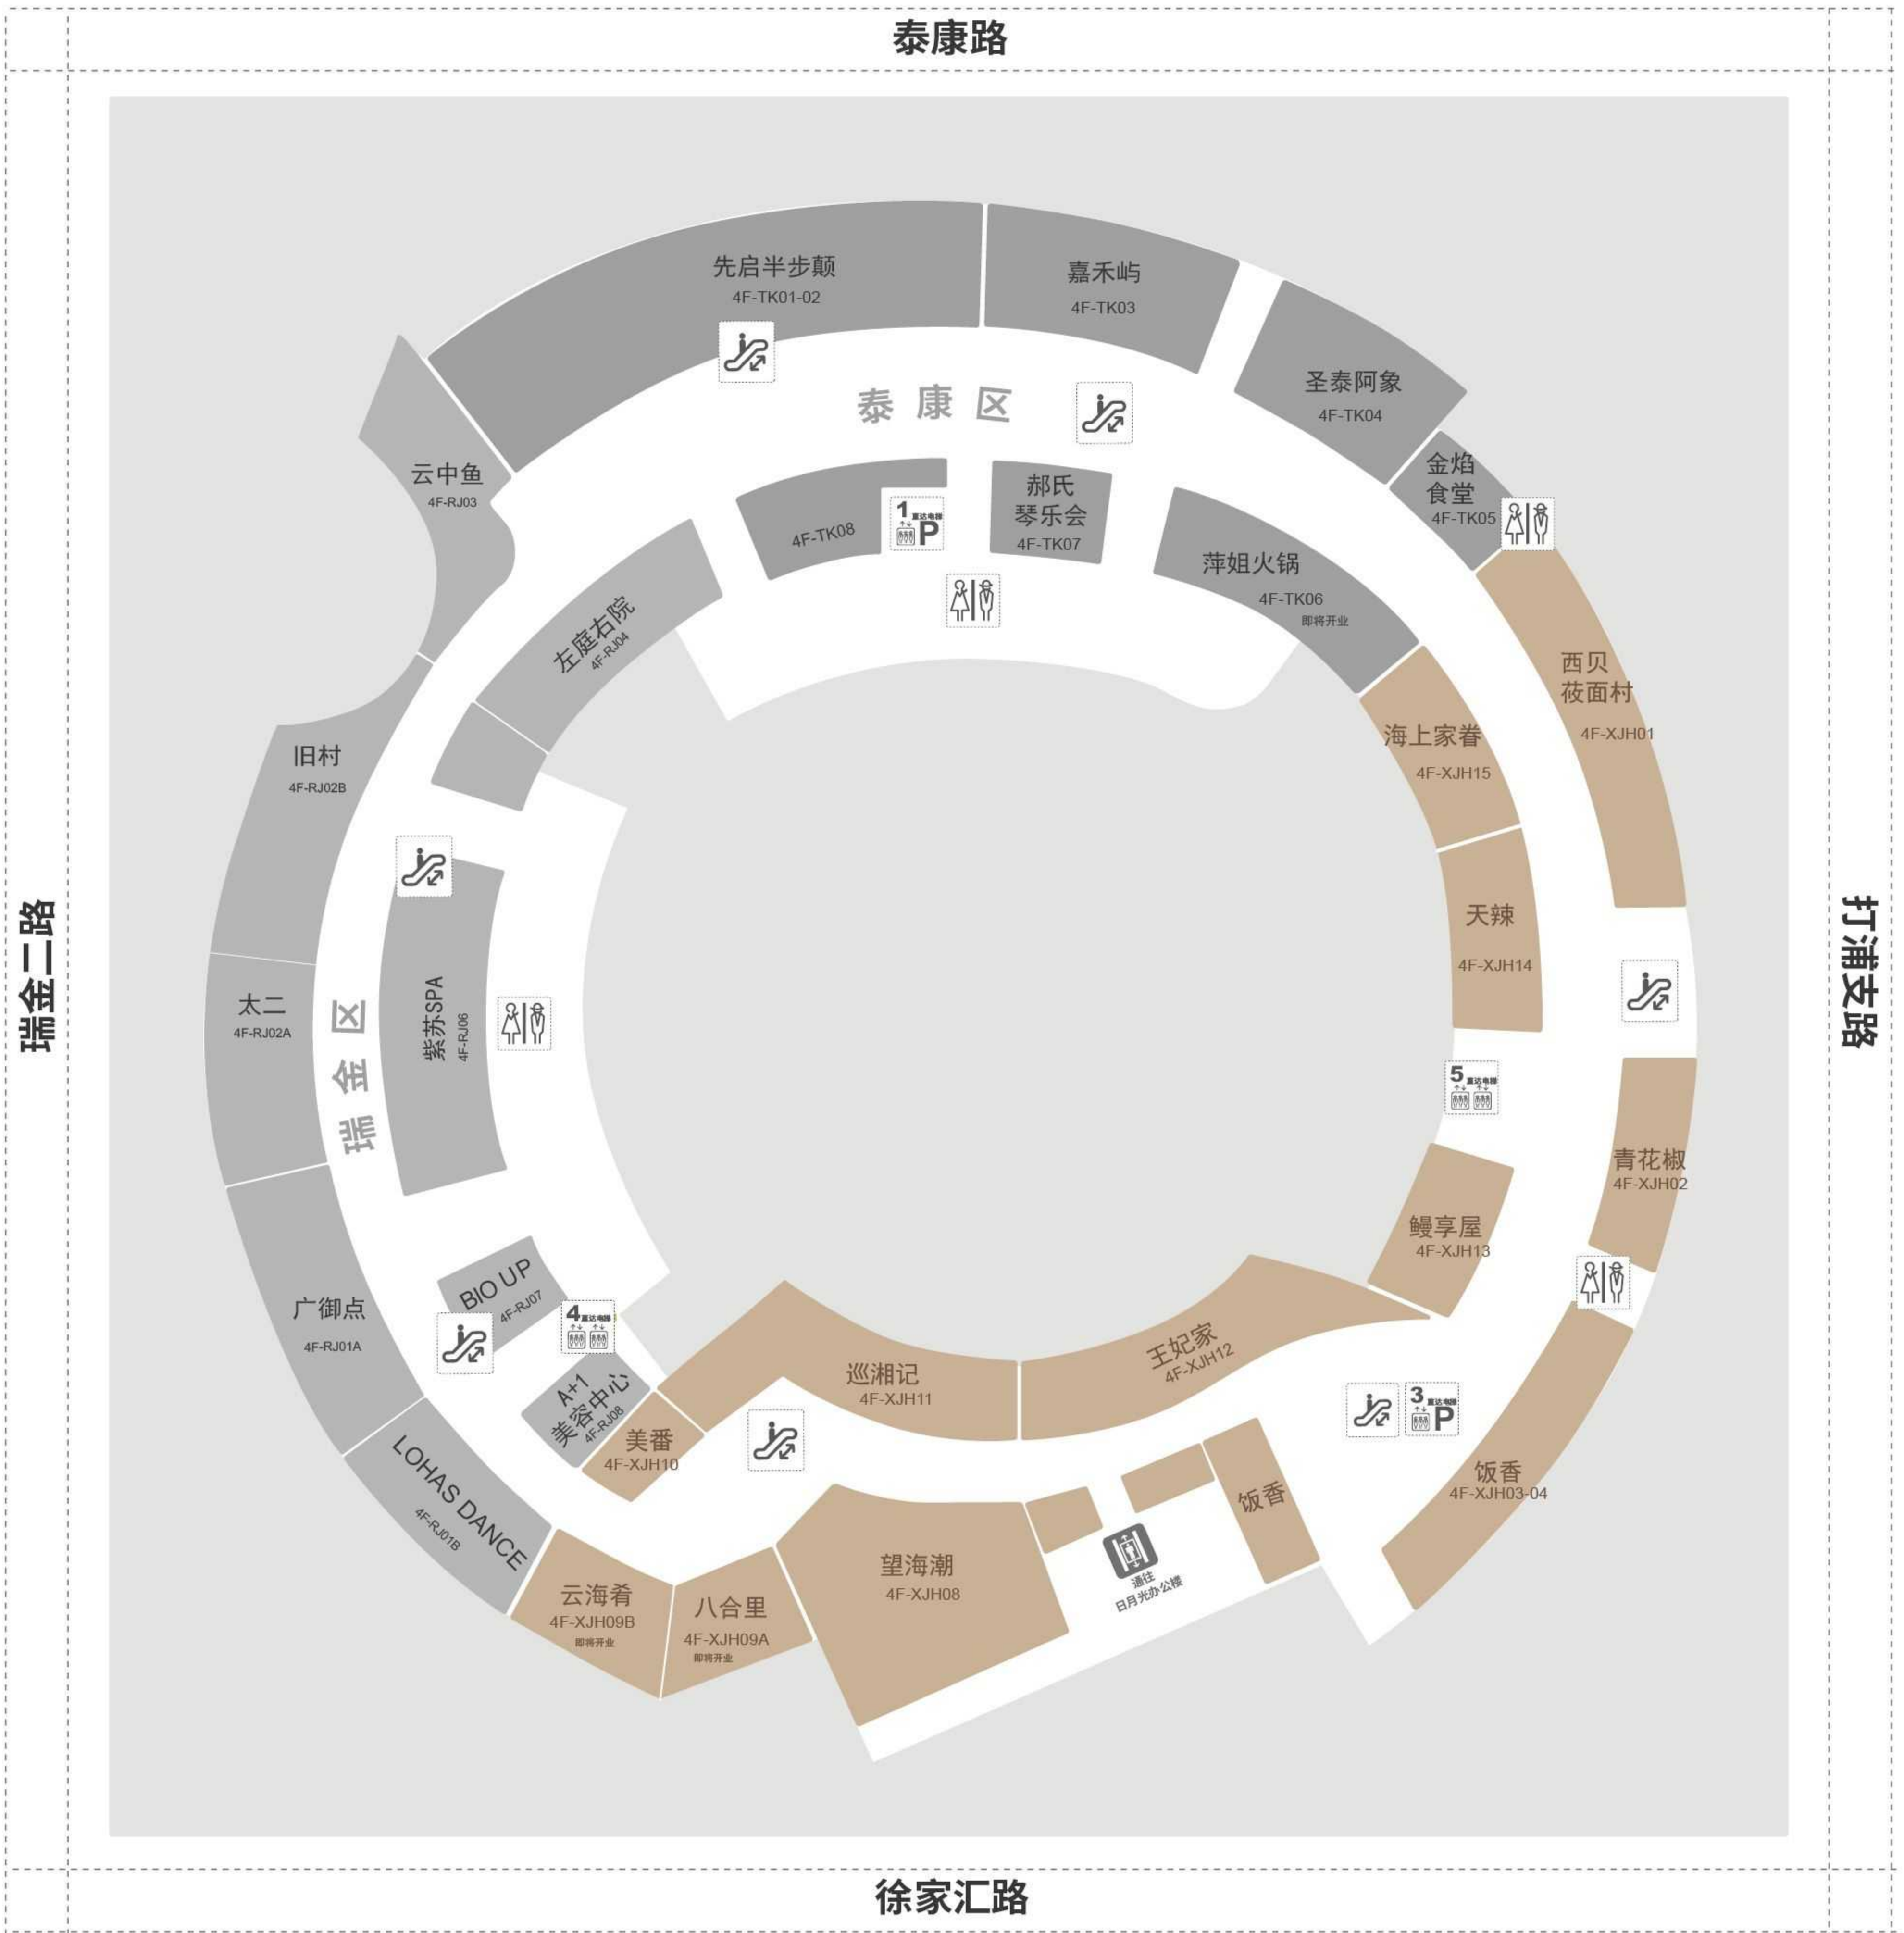

如您需帮助请至商场服务台 (1楼徐家汇区湊湊火锅手扶电梯旁)

关注日月光中心官方微信 实时查询商场路线

本楼层指示图仅供参考，如遇店铺调整未及时更新，敬请谅解

4F

徐家汇区 XUJIAHUI BLOCK

- | | | | |
|-------------------------|----------------------|-----------------------|-------------|
| 美食饮品
Food & Beverage | 西贝莜面村 4F-XJH01 | 个人护理
Personal Care | 美番 4F-XJH10 |
| | 青花椒 4F-XJH02 | | |
| | 饭香 4F-XJH03-04 | | |
| | 望海潮 4F-XJH08 | | |
| | 八合里 (即将开业) 4F-XJH09A | | |
| | 云海肴 (即将开业) 4F-XJH09B | | |
| | 巡湘记 4F-XJH11 | | |
| | 王妃家 4F-XJH12 | | |
| | 鳗享屋 4F-XJH13 | | |
| | 天辣 4F-XJH14 | | |
| | 海上家眷 4F-XJH15 | | |

关注日月光中心官方微信
实时查询商场路线

本楼层指示图仅供参考,如遇店铺调整未及时调整,敬请谅解

5F

泰康区 TAIKANG BLOCK

生活方式 Lifestyle	个人护理 Personal Care
威尔仕 5F-TK04	Jolie Jolie 爱上洗头 5F-TK01
独角兽星空博物馆 5F-TK07	
安哥拉巨兔主题馆 5F-TK08	

徐家汇区 XUJIAHUI BLOCK

美食饮品 Food & Beverage	娱乐 Entertainment
望乡楼 5F-XJH04-05	暴风岛 5F-XJH01-02