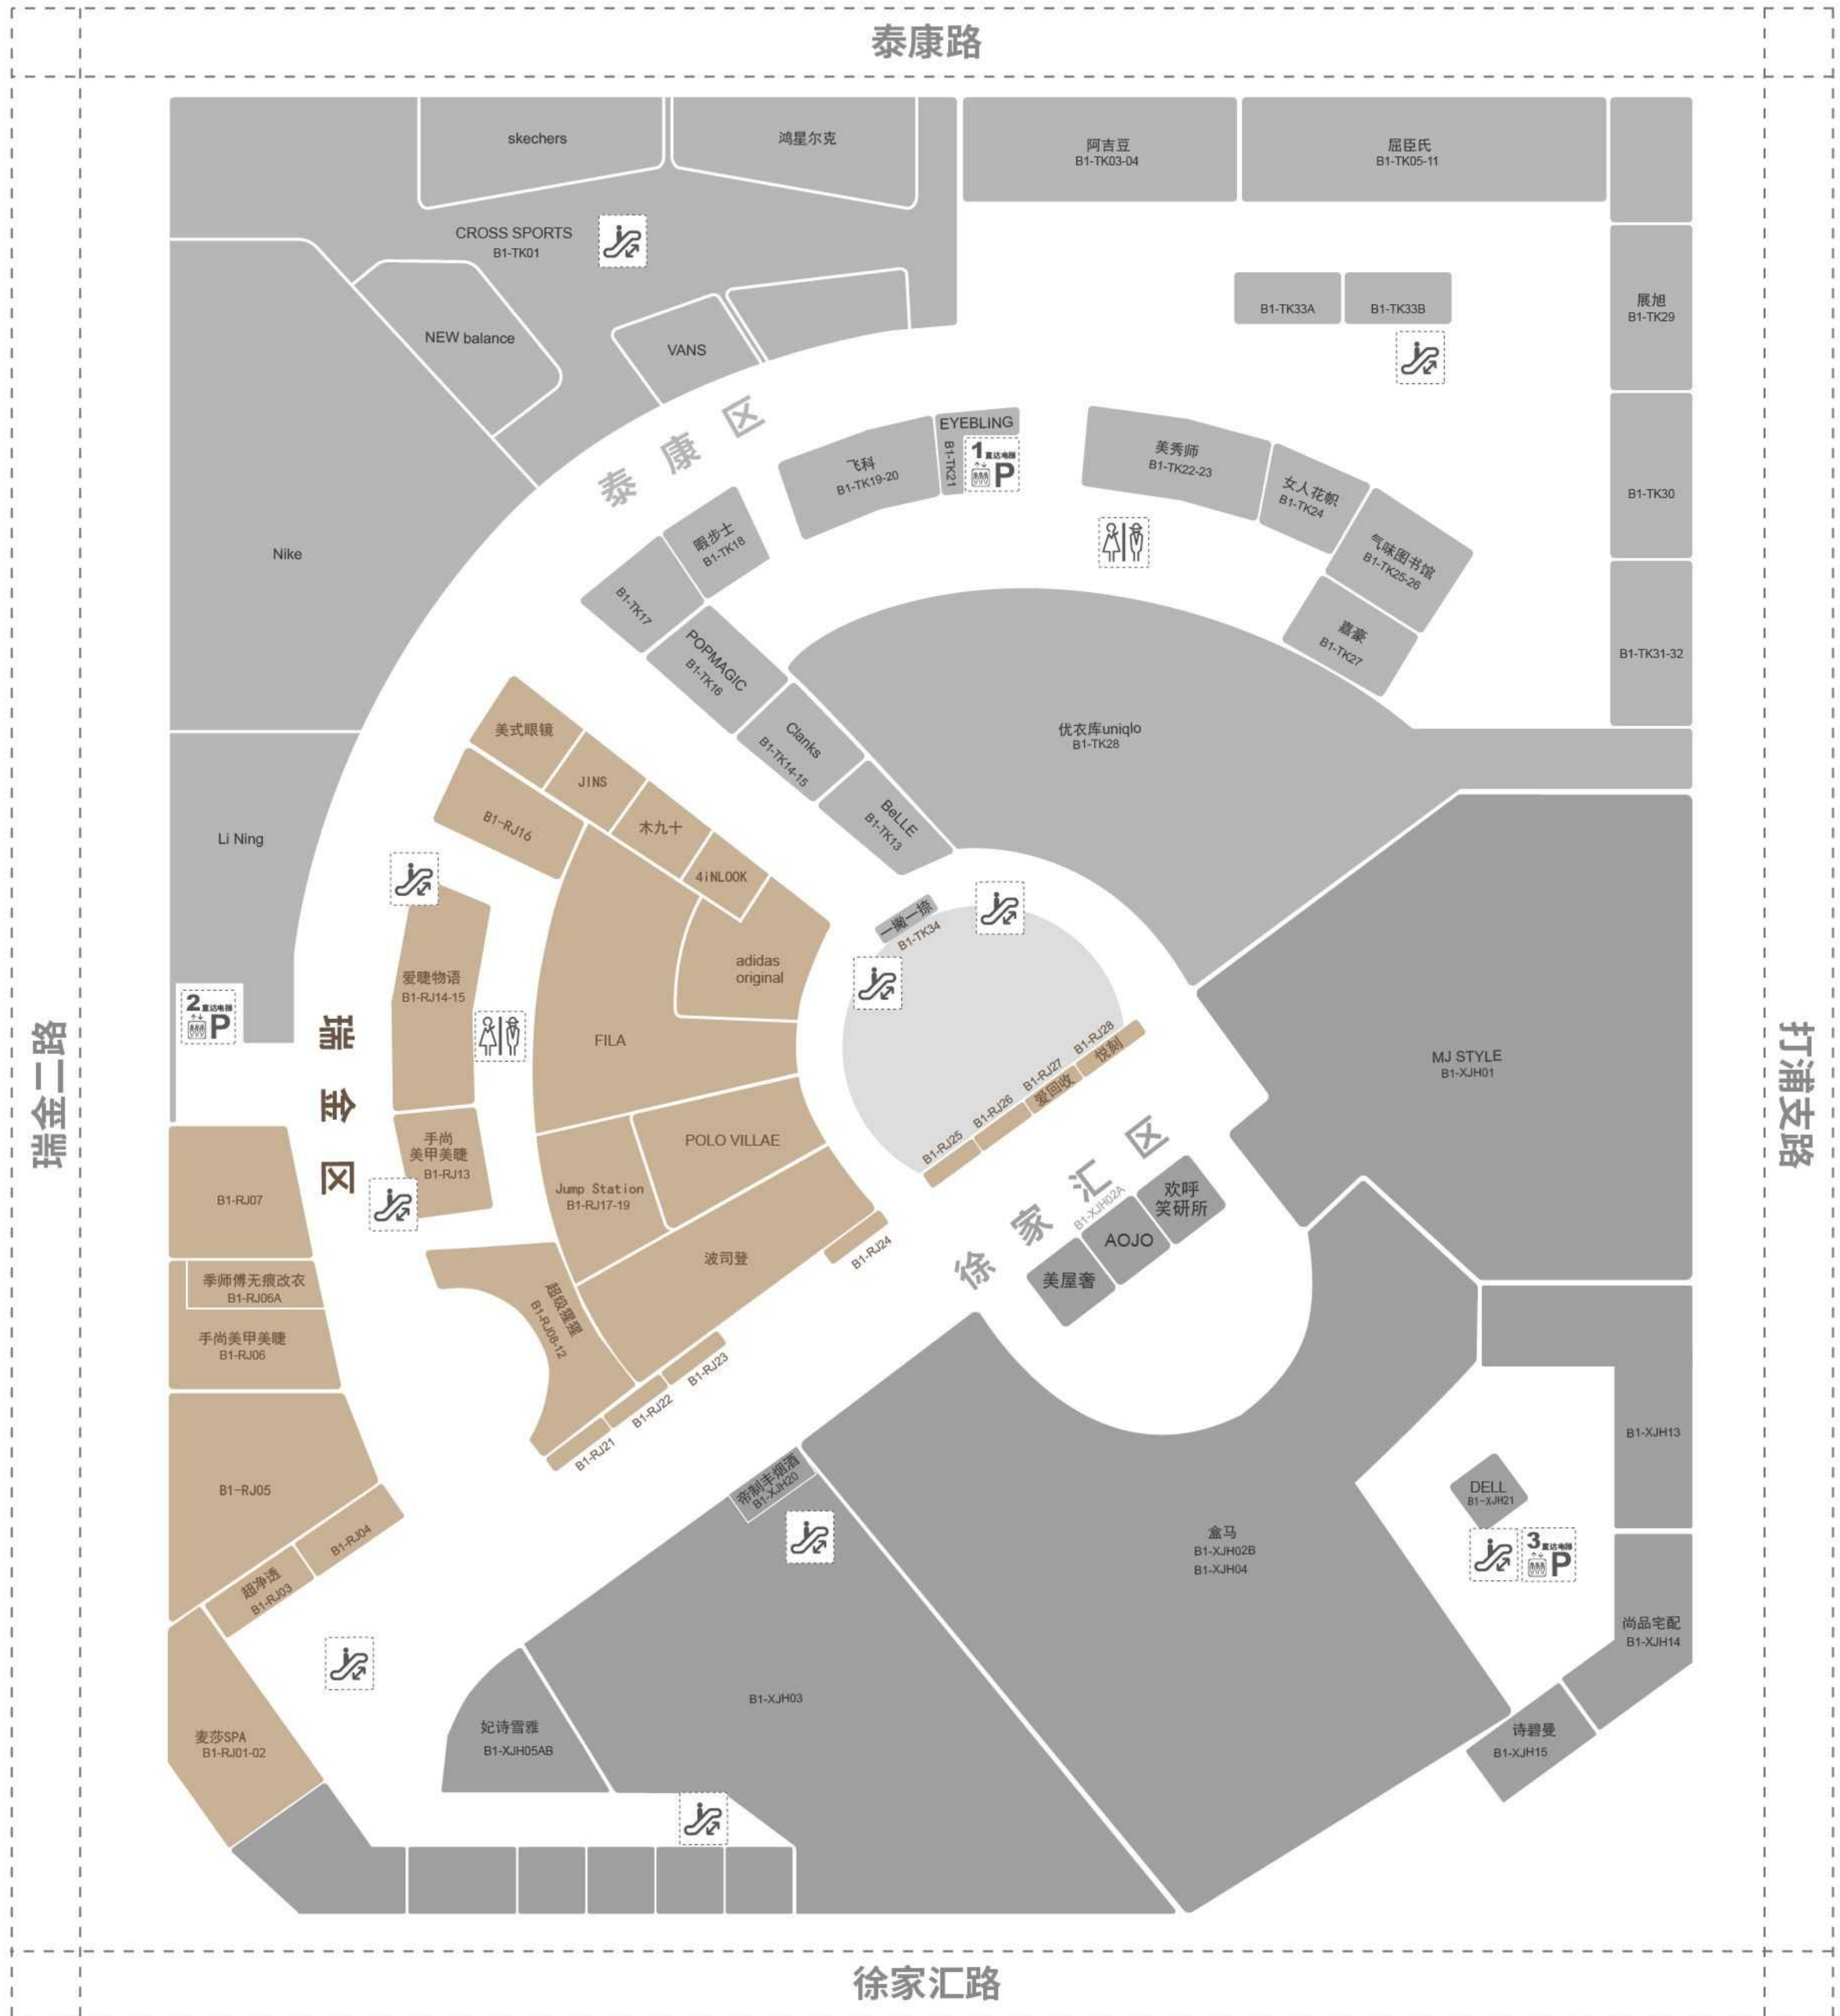

B1

徐家汇区 XUJIAHUI BLOCK

时尚品牌 Fashion	MJ STYLE B1-XJH01	电子数码 Electronics	Dell B1-XJH21
AOJO B1-XJH02A	个人护理 Personal Care	妃诗雪雅 B1-XJH05AB	诗碧曼 B1-XJH15
欢呼笑研所	盒马 B1-XJH02B/04	麦莎SPA B1-RJ01-02	超净透 B1-RJ03
美屋奢	尚品宅配 B1-XJH14	季师傅无痕改衣 B1-RJ06A	手尚美甲美睫 B1-RJ06/13
生活方式 Lifestyle	帝制丰烟酒 B1-XJH20	爱睫物语 B1-RJ14-15	

瑞金区 RUIJIN BLOCK

潮流服饰 Fashion	Jump Station B1-RJ17-19	生活方式 Lifestyle	超级猩猩 B1-RJ08-12
adidas originals	爱回收 B1-RJ27	悦刻 B1-RJ28	
FILA	个人护理 Personal Care	麦莎SPA B1-RJ01-02	超净透 B1-RJ03
POLO VILLAE	波司登	季师傅无痕改衣 B1-RJ06A	手尚美甲美睫 B1-RJ06/13
JINS	木九十	爱睫物语 B1-RJ14-15	
美式眼镜	Angelic Pretty B1-RJ16		

泰康区 TAIKANG BLOCK

潮流服饰 Fashion	CROSS SPORTS B1-TK01	护肤|彩妆|香氛 Beauty	气味图书馆 B1-TK25-26
Nike	Li Ning	生活方式 Lifestyle	屈臣氏 B1-TK05-11
NEW balance	VANS	POPAGIC B1-TK16	飞科 B1-TK19-20
skechers	鸿星尔克	EYE BLING B1-TK21	美秀师 B1-TK23-24
女人花帜 B1-TK24	优衣库uniqlo B1-TK28	电子数码 Electronics	展旭通讯 B1-TK29
鞋履|箱包|配饰 Shoes,Bags&Accessories	阿吉豆 B1-TK03-04	clanks B1-TK14-15	暇步士 B1-TK18
ACIUM B1-TK34	便民服务 Services	嘉豪 B1-TK27	

如需帮助请至商场服务台
(1楼徐家汇区凑凑火锅手扶电梯旁)

本楼层指示图仅供参考，如遇店铺调整未及时更新，敬请谅解

关注日月光中心官方微信
实时查询商场路线