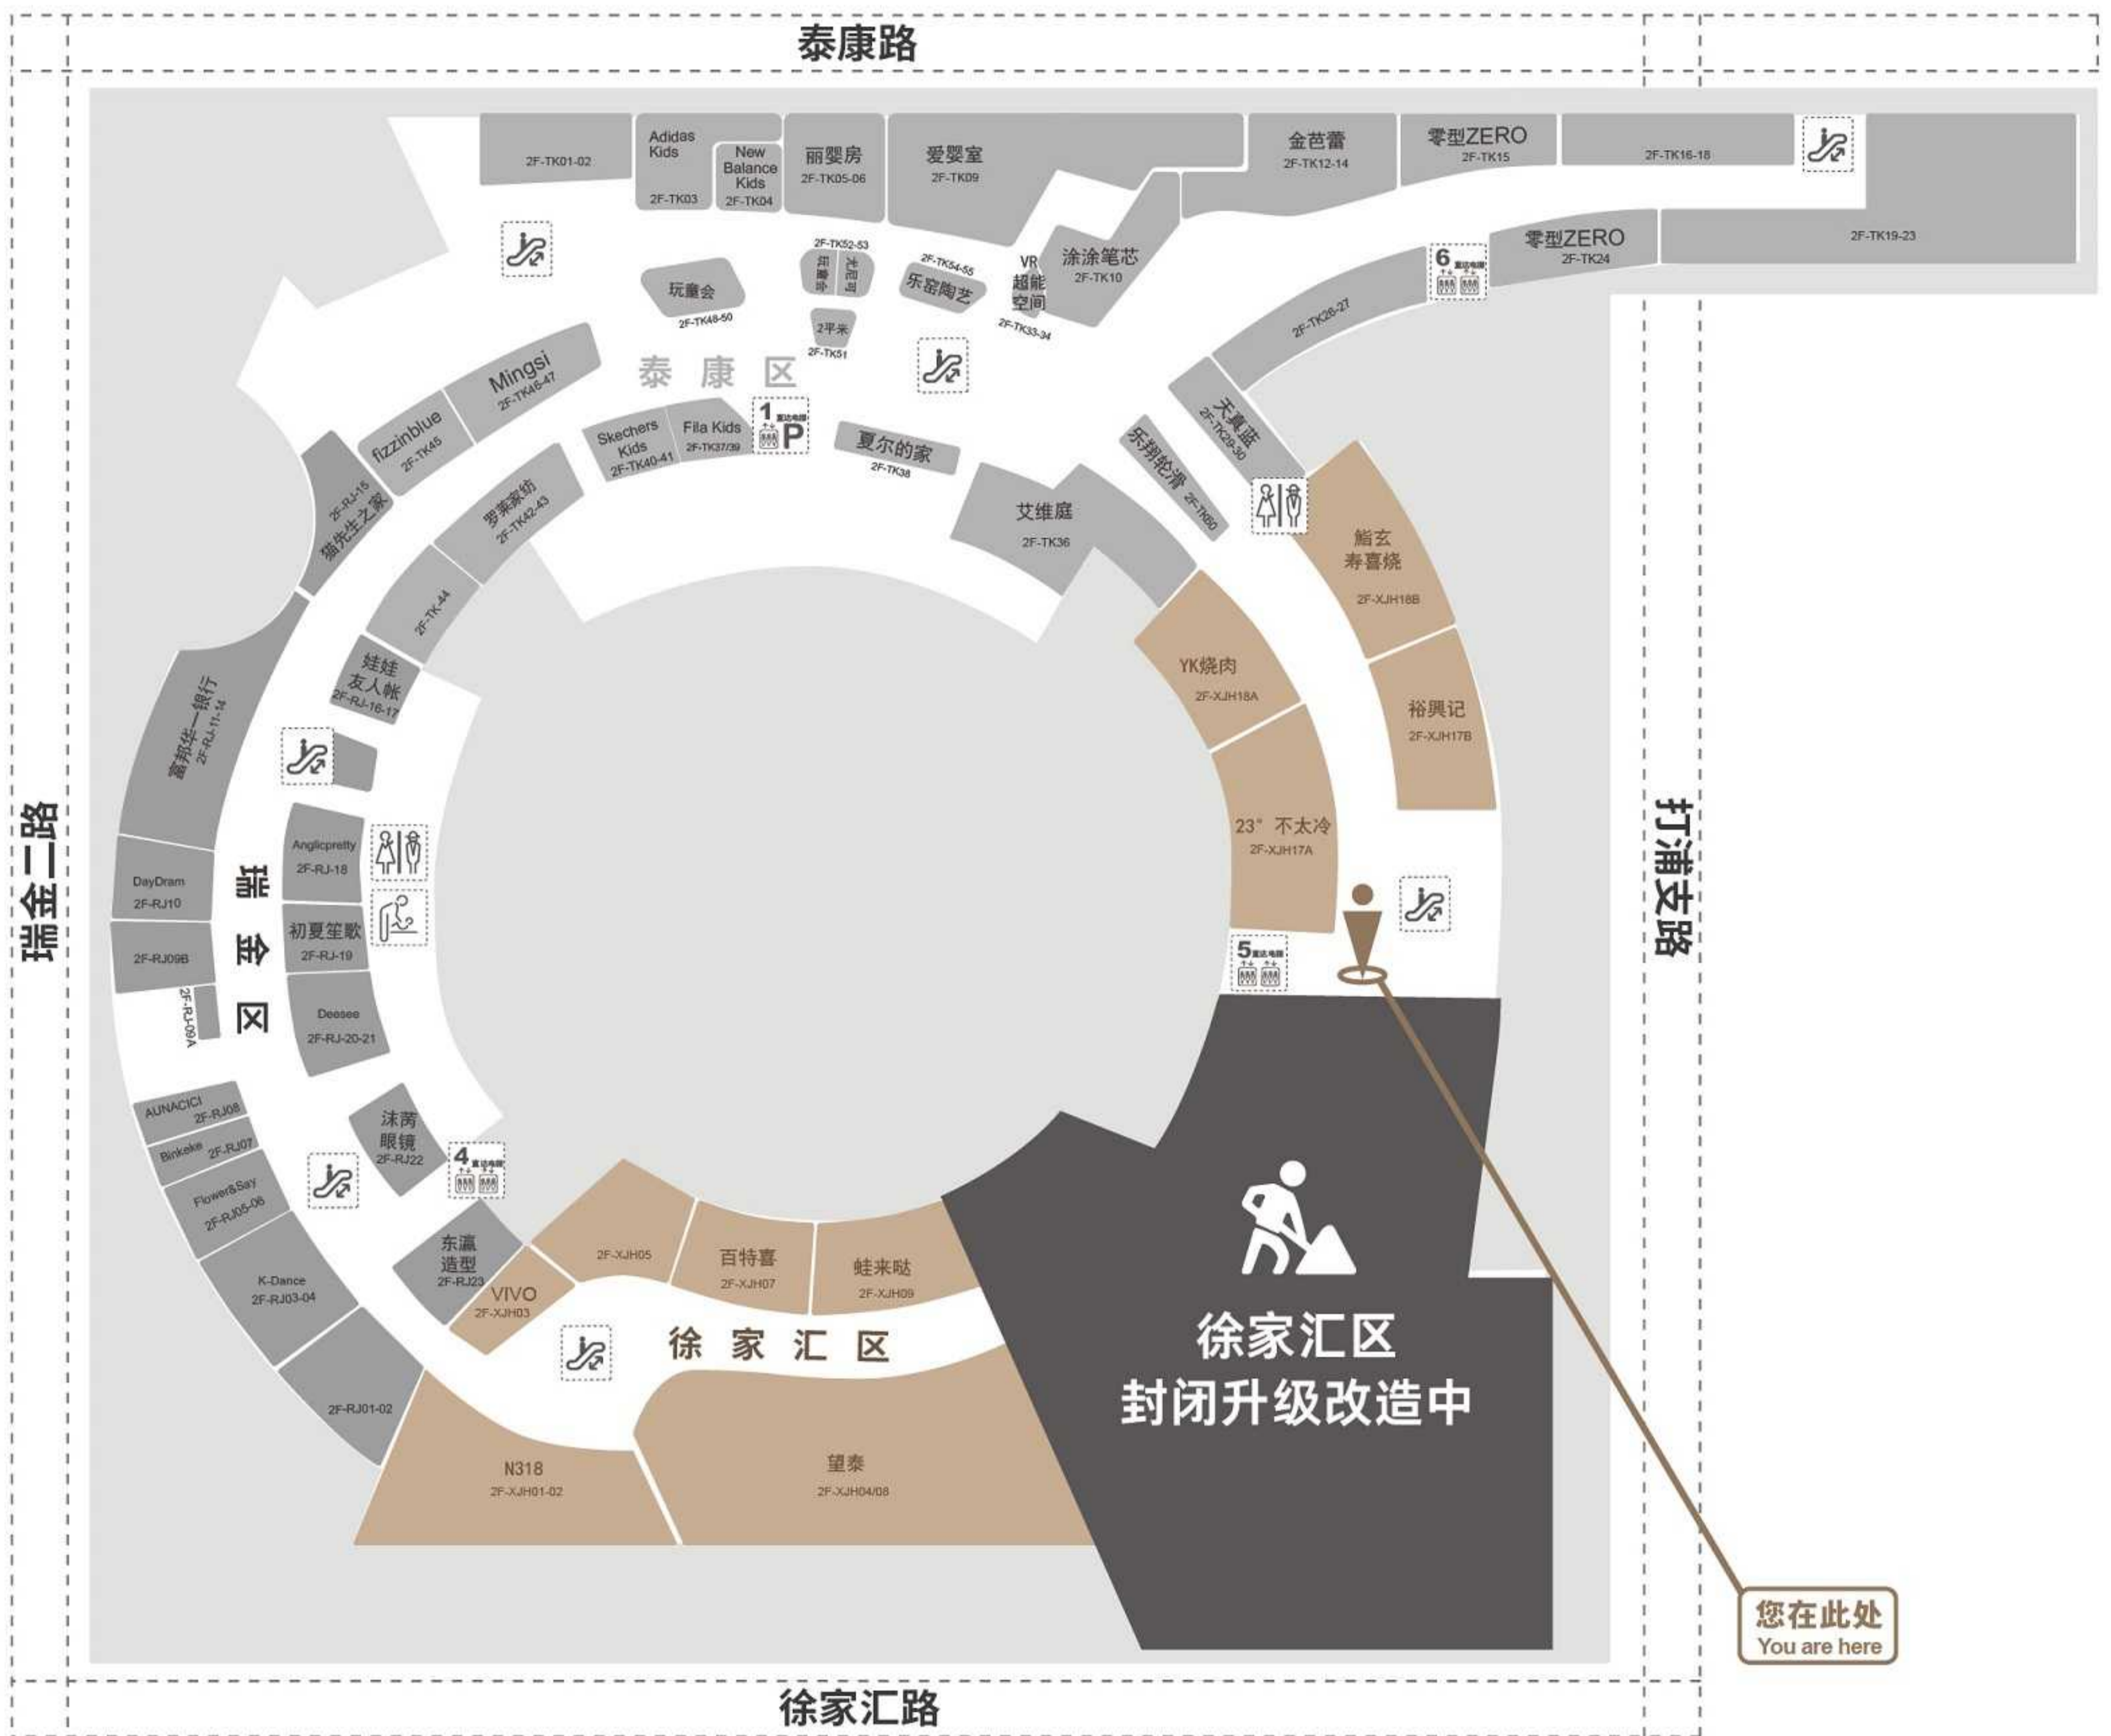

商场分区 SML Districts

- 泰康区 TAIKANG BLOCK: 1号电梯梯厅B3-3F Elevator 1, 2号电梯梯厅B3-1F Elevator 2, 3号电梯梯厅B3-4F Elevator 3
- 瑞金区 RUIJIN BLOCK: 4号电梯梯厅 1F-3F Elevator 4, 5号电梯梯厅 1F-4F Elevator 5, 6号电梯梯厅 1F-3F Elevator 6
- 徐家汇区 XUJIAHUI BLOCK: 母婴室 Baby Care Room
- 中庭花园 CENTEAL GARDEN: 洗手间 Toilet
- 办公楼 SML Center Offices: 服务台 Customer Center
- 伯爵居 Dukes Residence: 无障碍设施

如您需要帮助请至商场服务台 (1楼徐家汇区湊湊火锅手扶梯旁)

服务台贴心服务

- 基本服务 GENERAL SERVICE: 信息咨询 Information Inquiry, 投诉建议 Complaint and Suggestion
- 物品供应 & 借用 SUPPLY & LENDING: 婴儿推车 Baby Stroller, 急救医疗 First Aid Kit
- 店铺指引 Shop Search: 礼品兑换 Reward Redemption, 会员积分 Member Points Earning
- 实物借领 Lost and Found: 轮椅租借 Wheelchair, 雨伞归还 Umbrella

关注日月光中心官方微信
实时查询商场路线

2F

徐家汇区 XUJIAHUI BLOCK

美食饮品 Food & Beverage	N318 2F-XJH01-02	电子数码 Electronics	VIVO 2F-XJH03
望泰 2F-XJH04/08	百特喜 2F-XJH07	蛙来哒 2F-XJH09	23° 不太冷 2F-XJH17A
裕兴记 2F-XJH17B	YK烧肉 2F-XJH18A	鮑玄寿喜烧 2F-XJH18B	

关注日月光中心官方微信
实时查询商场路线

本楼层指示图仅供参考,如遇店铺调整未及时调整,敬请谅解

5F

泰康区 TAIKANG BLOCK

生活方式 Lifestyle	个人护理 Personal Care
威尔仕 5F-TK04	Jolie Jolie 爱上洗头 5F-TK01
独角兽星空博物馆 5F-TK07	
安哥拉巨兔主题馆 5F-TK08	

徐家汇区 XUJIAHUI BLOCK

美食饮品 Food & Beverage	娱乐 Entertainment
望乡楼 5F-XJH04-05	暴风岛 5F-XJH01-02