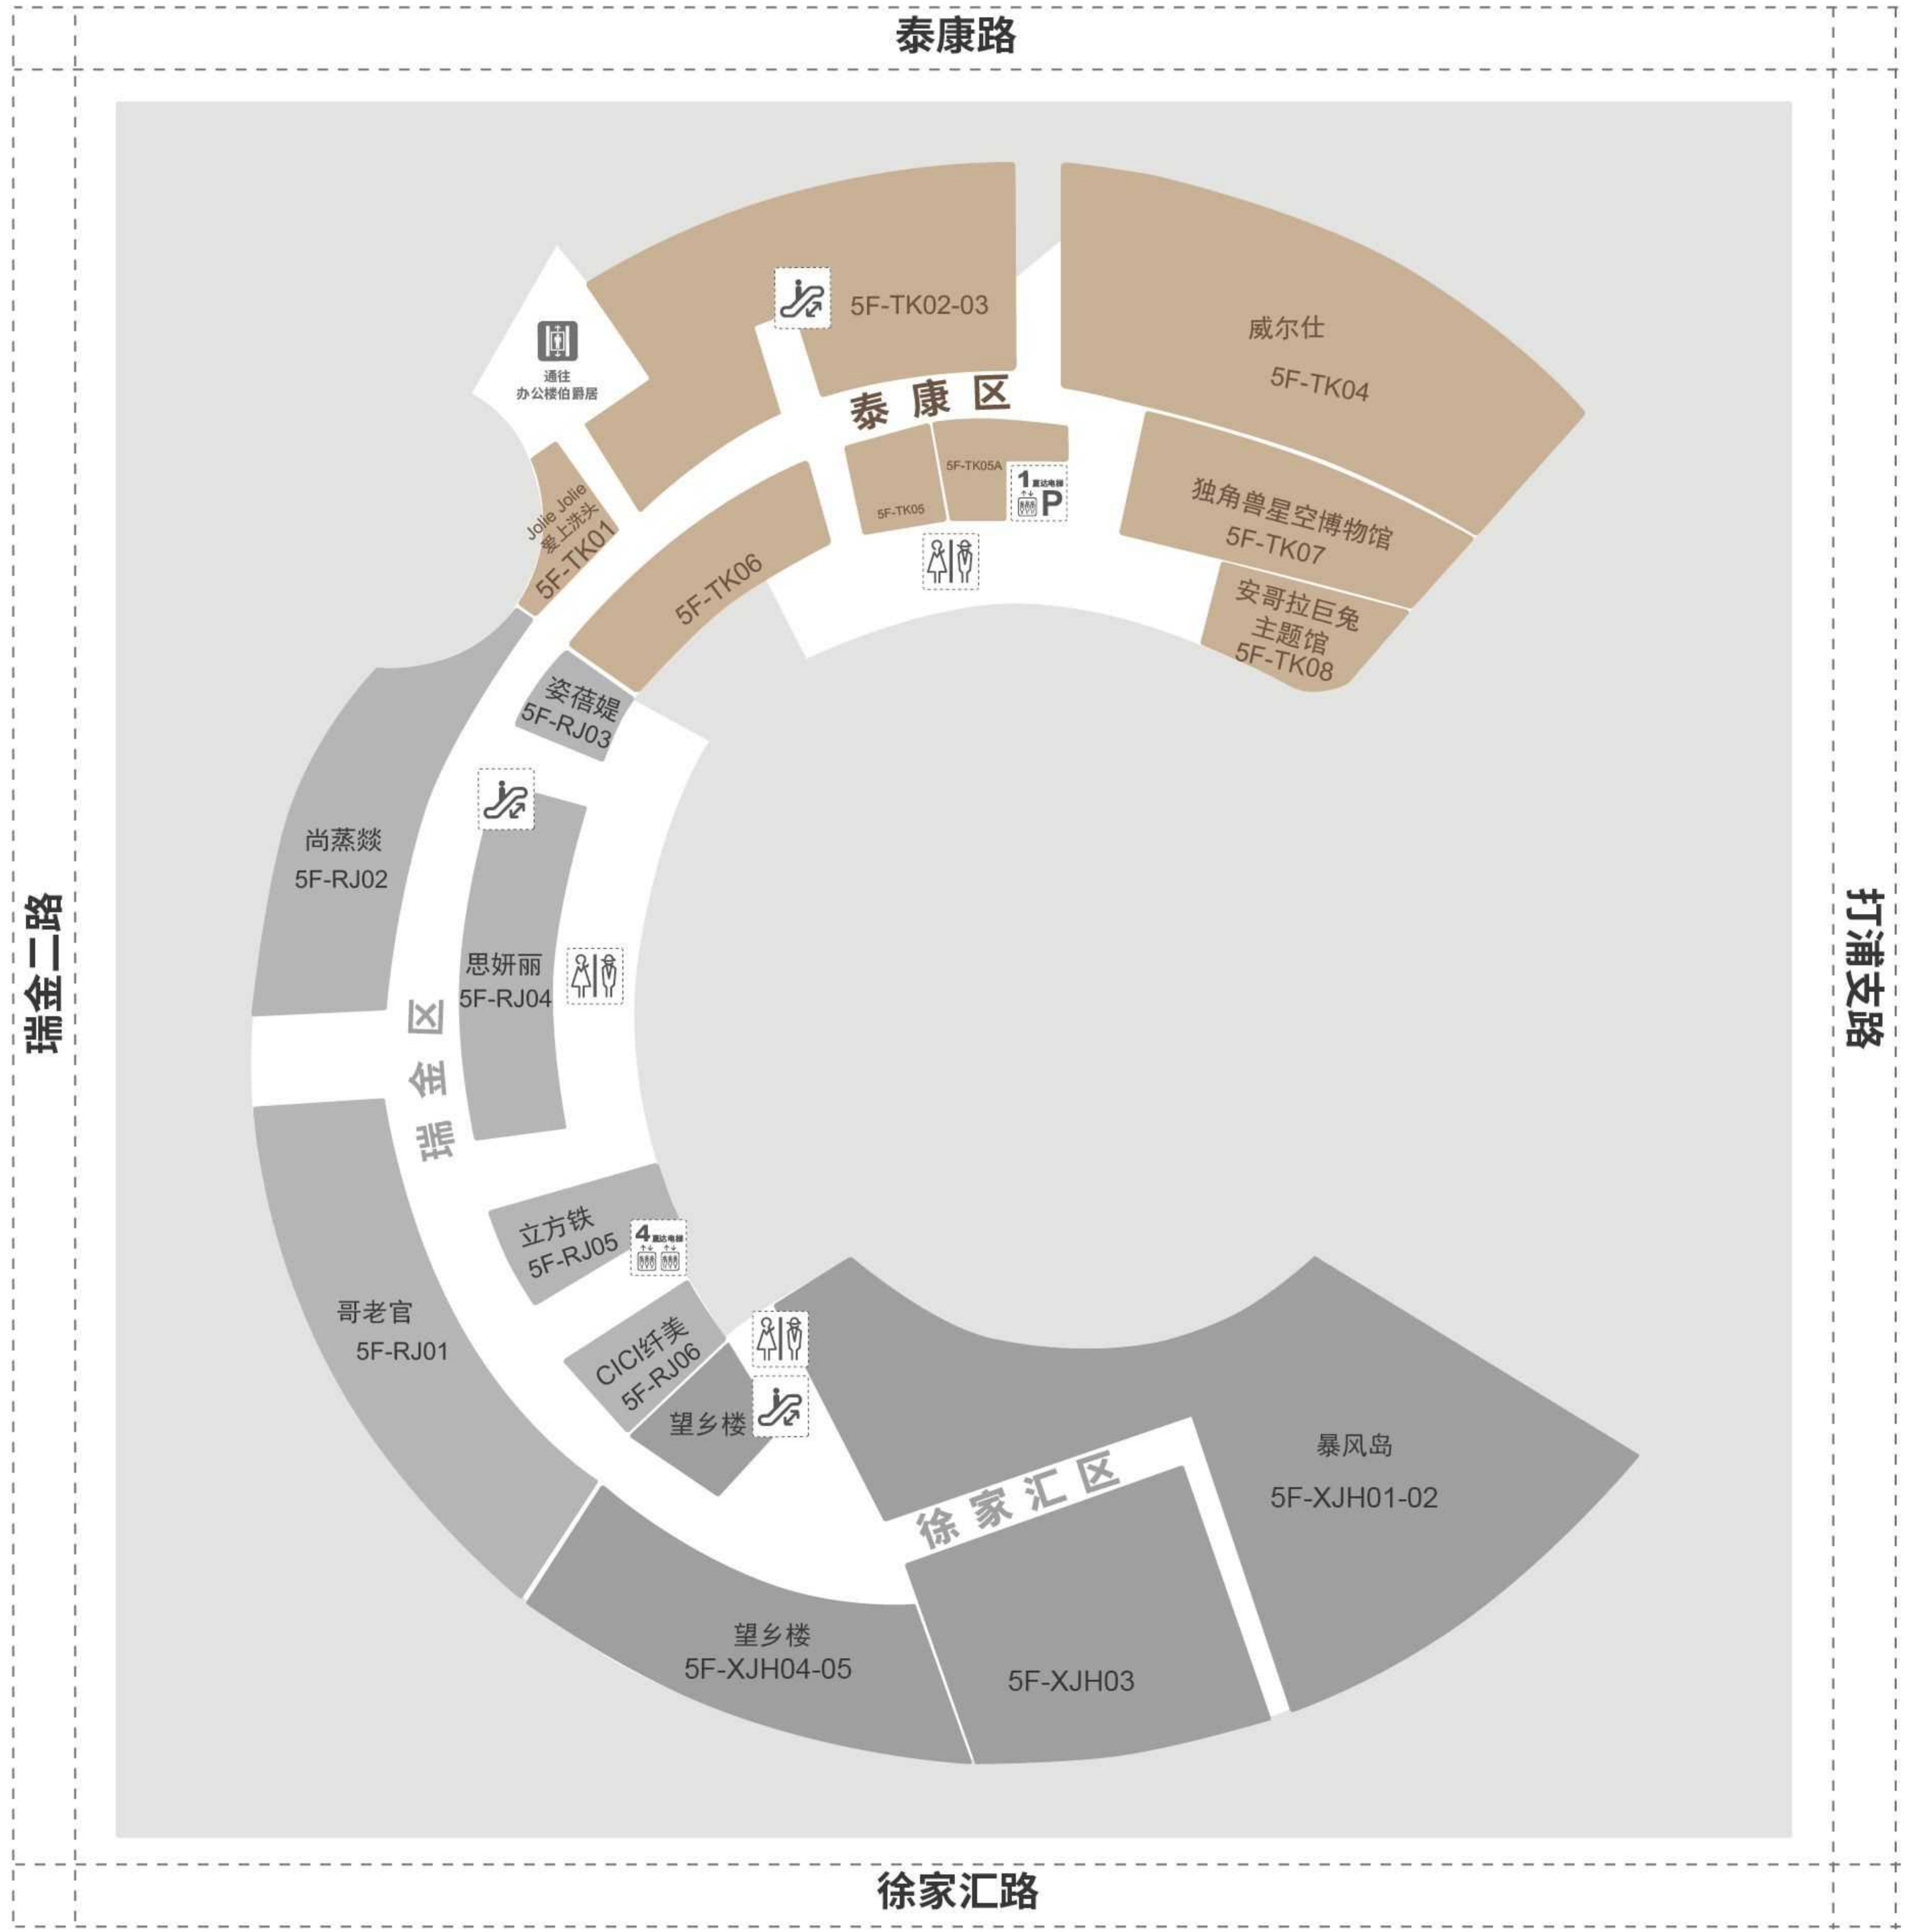

关注日月光中心官方微信
实时查询商场路线

本楼层指示图仅供参考,如遇店铺调整未及时调整,敬请谅解

5F

泰康区 TAIKANG BLOCK

生活方式 Lifestyle	个人护理 Personal Care
威尔仕 5F-TK04	Jolie Jolie 爱上洗头 5F-TK01
独角兽星空博物馆 5F-TK07	
安哥拉巨兔主题馆 5F-TK08	

徐家汇区 XUJIAHUI BLOCK

美食饮品 Food & Beverage	娱乐 Entertainment
望乡楼 5F-XJH04-05	暴风岛 5F-XJH01-02