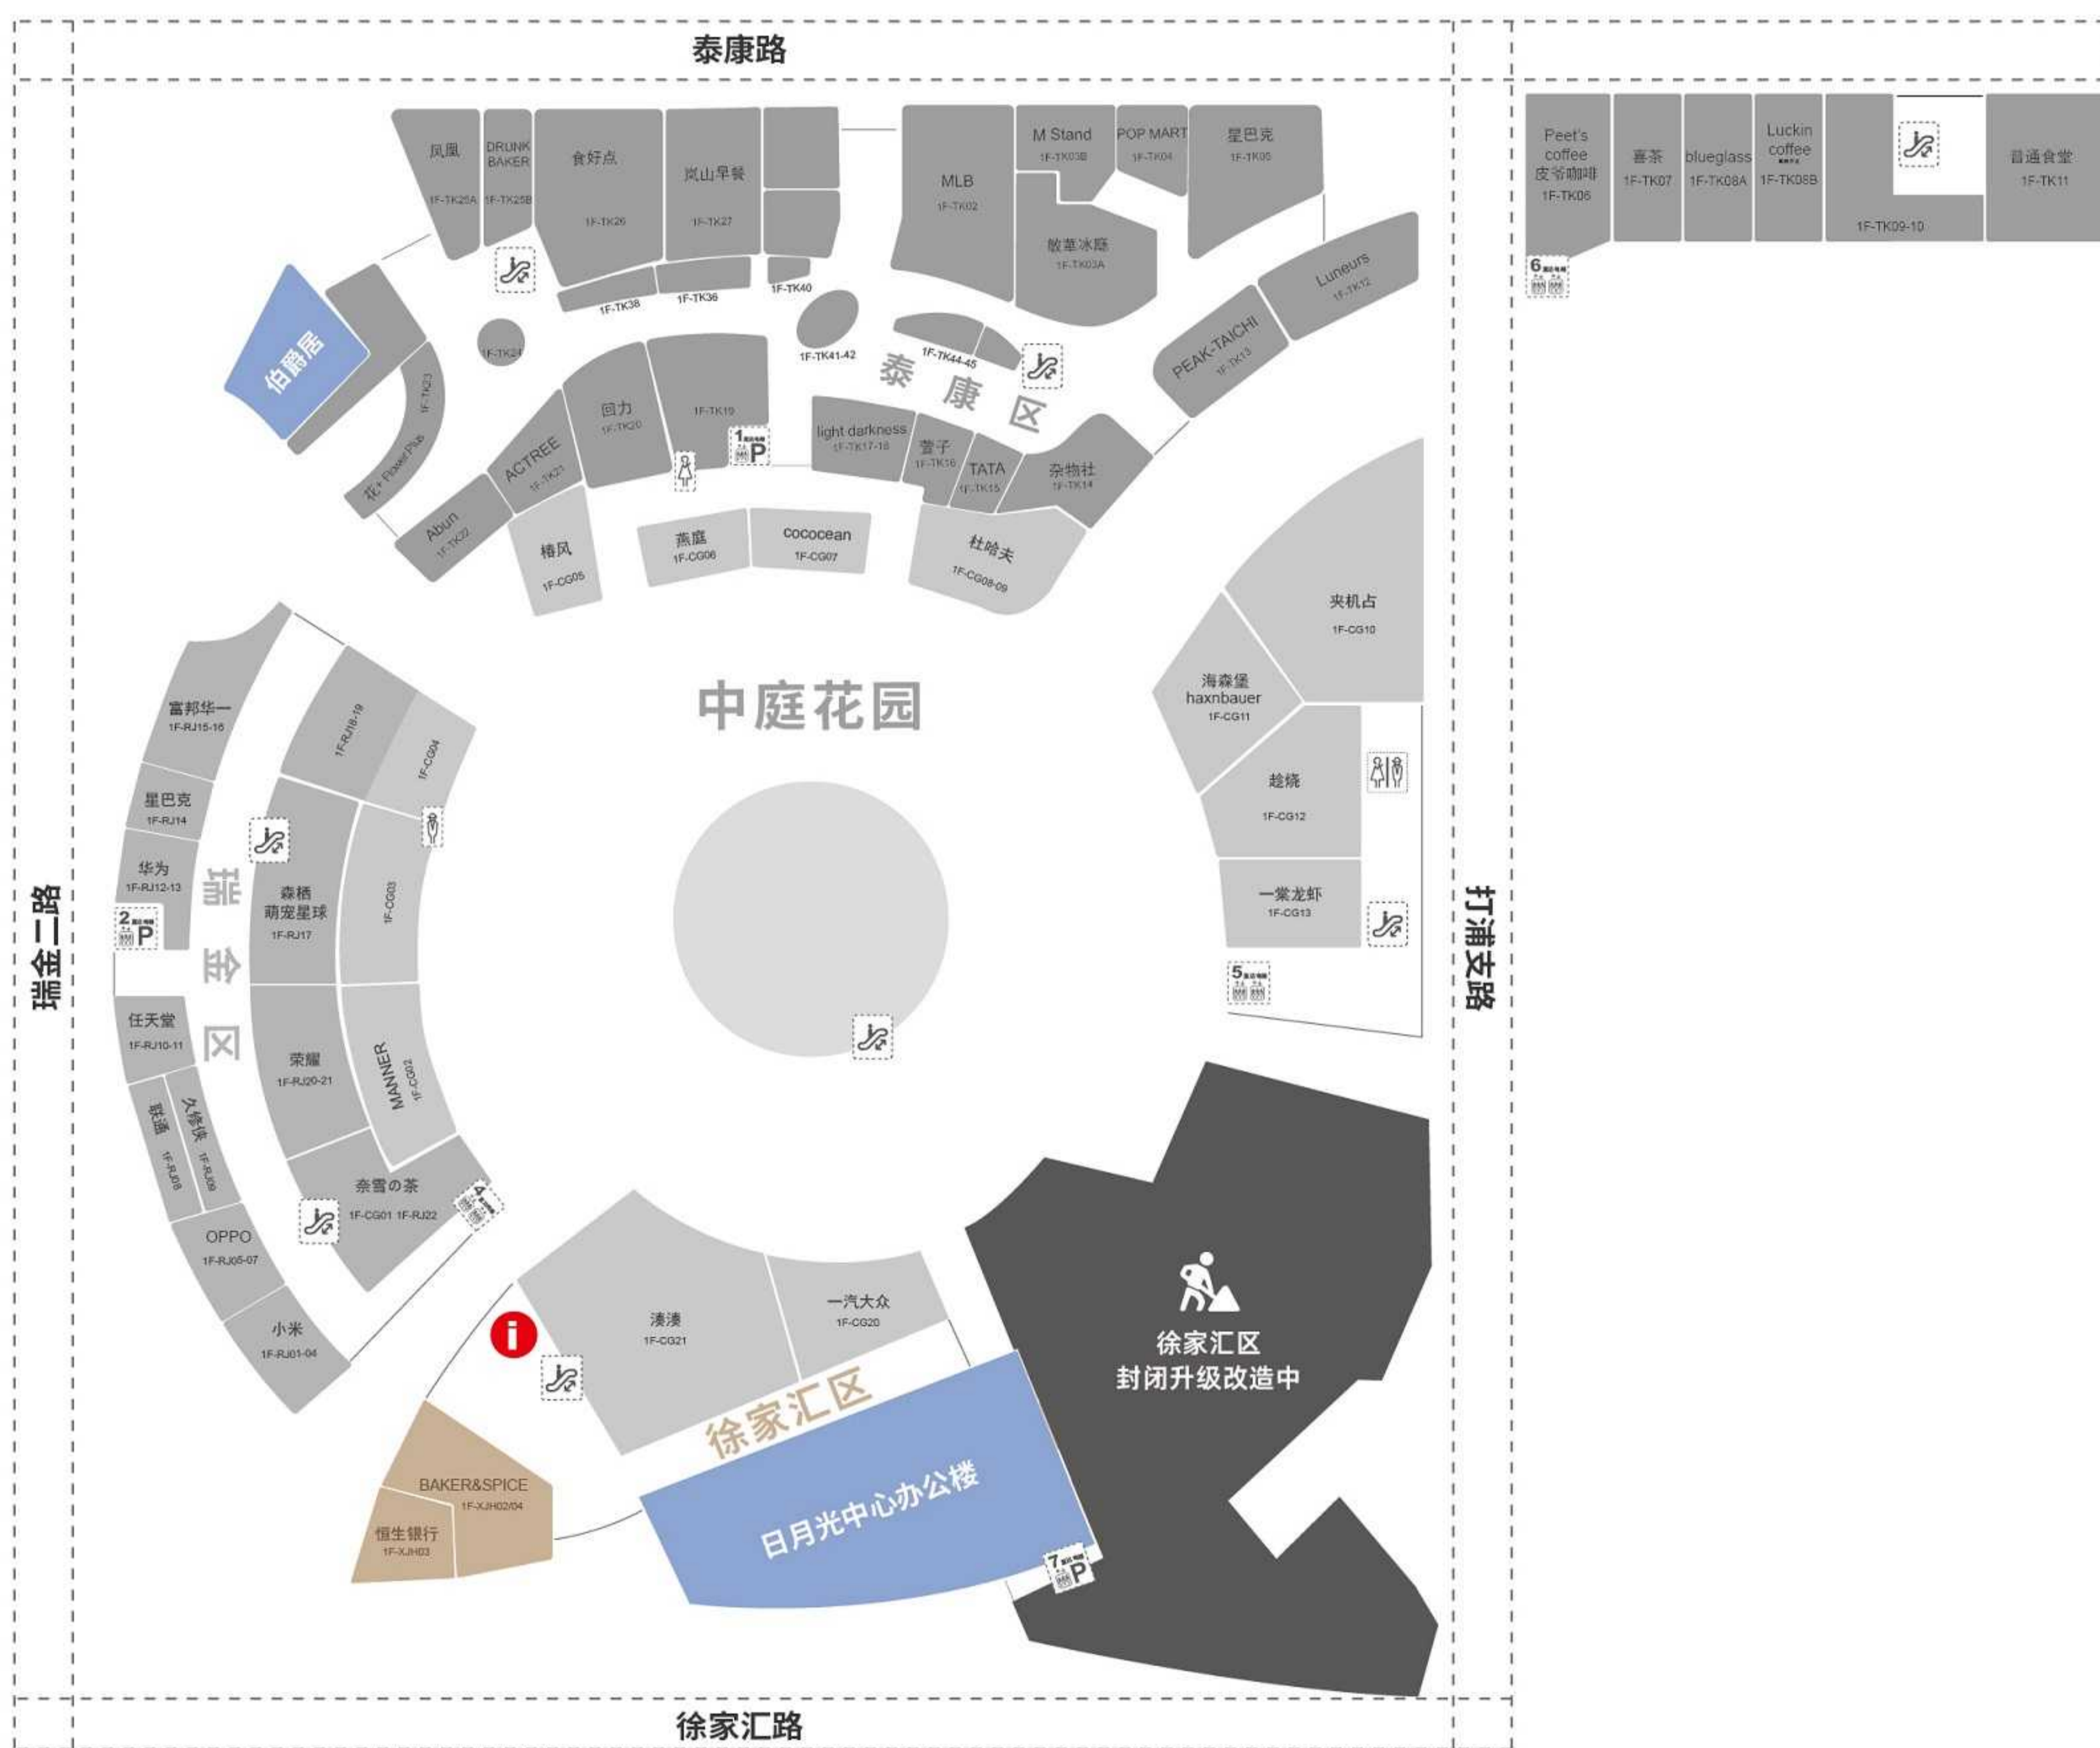

如需帮助请至商场服务台
(1楼徐家汇区凑凑火锅手扶电梯旁)

本楼层指示图仅供参考，如遇店铺调整未及时更新，敬请谅解

关注日月光中心官方微信
实时查询商场路线

1F

徐家汇区 XUJIAHUI BLOCK

- 美食饮品 Food & Beverage: BAKER&SPICE 1F-XJH02/04
- 便民服务 Services: 恒生银行 1F-XJH03

瑞金区 RUIJIN BLOCK

- 美食饮品 Food & Beverage: 星巴克 1F-RJ14, 奈雪的茶 1F-RJ22/CG01
- 服务 Services: 联通 1F-RJ08, 久谦快 1F-RJ09, 富邦华一银行 1F-RJ15-16
- 生活方式 Lifestyle: 森栖萌宠星球 1F-RJ17
- 电子数码 Electronics: 小米 1F-RJ01-04, OPPO 1F-RJ05-07, 任天堂 1F-RJ10-11, 华为 1F-RJ12-13, 荣耀 1F-RJ20-21

关注日月光中心官方微信
实时查询商场路线

本楼层指示图仅供参考,如遇店铺调整未及时调整,敬请谅解

5F

泰康区 TAIKANG BLOCK

生活方式 Lifestyle	个人护理 Personal Care
威尔仕 5F-TK04	Jolie Jolie 爱上洗头 5F-TK01
独角兽星空博物馆 5F-TK07	
安哥拉巨兔主题馆 5F-TK08	

徐家汇区 XUJIAHUI BLOCK

美食饮品 Food & Beverage	娱乐 Entertainment
望乡楼 5F-XJH04-05	暴风岛 5F-XJH01-02